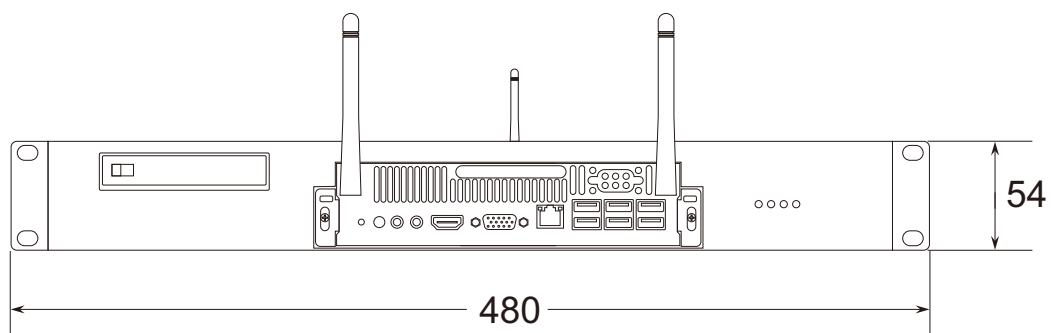

设备尺寸

设备清单

多媒体播控终端SG-BOX 2K主机： 1台

AC电源连接线： 1根

双飞燕USB鼠标键盘光电套装： 1套 (分开包装)